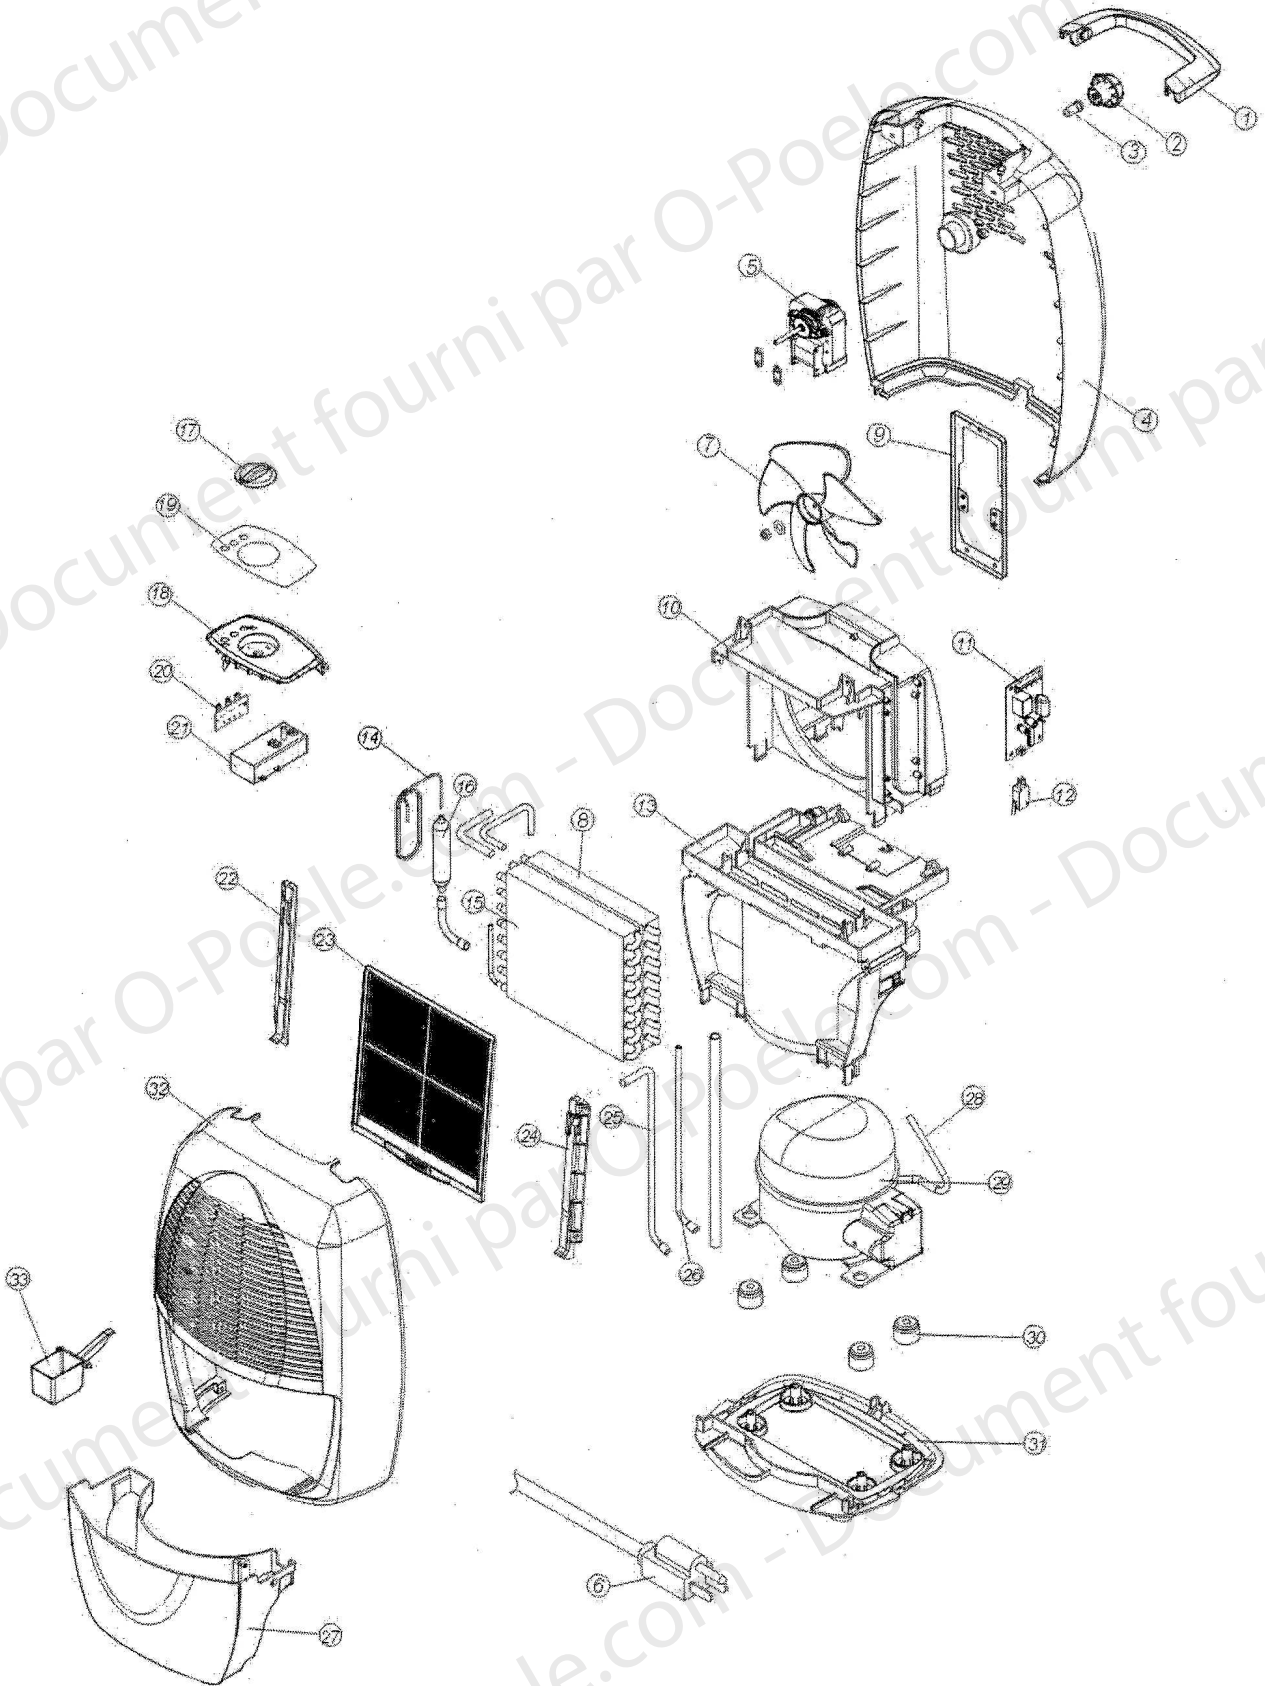

## DESHUMIDIFICATEUR DU COMPACT (code 426058)

**DESHUMIDIFICATEUR DU COMPACT (code 426058)****NOMENCLATURE DES PIECES DETACHEES**

<b>POSITION</b>	<b>DESIGNATION / PIECES</b>	<b>REFERENCES</b>
1	Poignée	84637
2	Bouchon arrière	84638
3	Embout arrière	84639
4	Façade	84640
5	Moteur de ventilateur	84641
6	Cordon électrique	83851
7	Ventilateur	84642
8	Condenseur	84643
9	Support ventilateur	84644
10	Logement ventilateur	84645
11	Circuit imprimé	83546
12	Micro-switch	84646
13	Support réservoir	84647
14	Tube capillaire	84648
15	Évaporateur	84649
16	Déshydrateur	83855
17	Manette	84650
18	Tableau de bord	84651
19	Adhésif	84652
20	Circuit voyant tableau de bord	84653
21	Hygrostat	82752
22	-	
23	Filtre à air	84654
24	-	
25	-	
26	-	
27	Bacs des condensas	84655
28	-	
29	Compresseur	83848
30	Patins	84656
31	SoCLE	84657
32	Façade avant	84658
33	Flotteur	84659